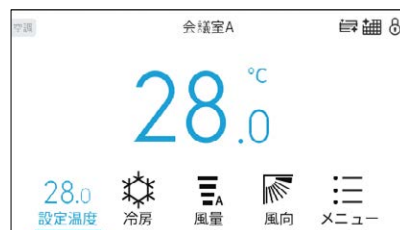

## 01 多彩な表示 [新UI設計]

運転モードカラー表示

見やすく・わかりやすく、空間にも調和

5つの運転モードに連動して、色が切り替わる運転モードカラー表示は、使う人のことを考えたデザインです。

ピクトグラム

わかりやすい、直感的デザイン

各種状態とメニューを表すピクトグラムは、直感的に意味が理解できるようなデザインに。初めて使用する人にも、スムーズな操作をサポートします。

切タイマー