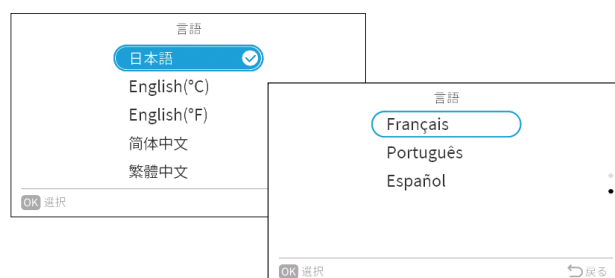

02 多言語対応・ホテルモ

グローバル対応の強化

7つの言語に対応

日本語・中国語(繁体)・中国語(簡体)・英語、フランス語・スペイン語・ポルトガル語の7言語に対応。より多くのユーザーをサポートします。