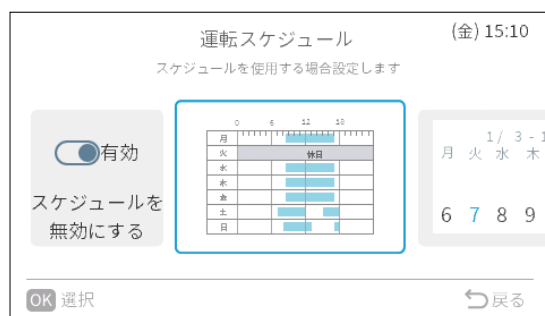

スケジュール機能

ひとつの画面表示で、設定確認を簡単に

スケジュールの「有効・無効」から運転スケジュールの「時刻設定」・「休日設定」をひとつの画面で表示。操作も設定状況の確認も簡単にできます。